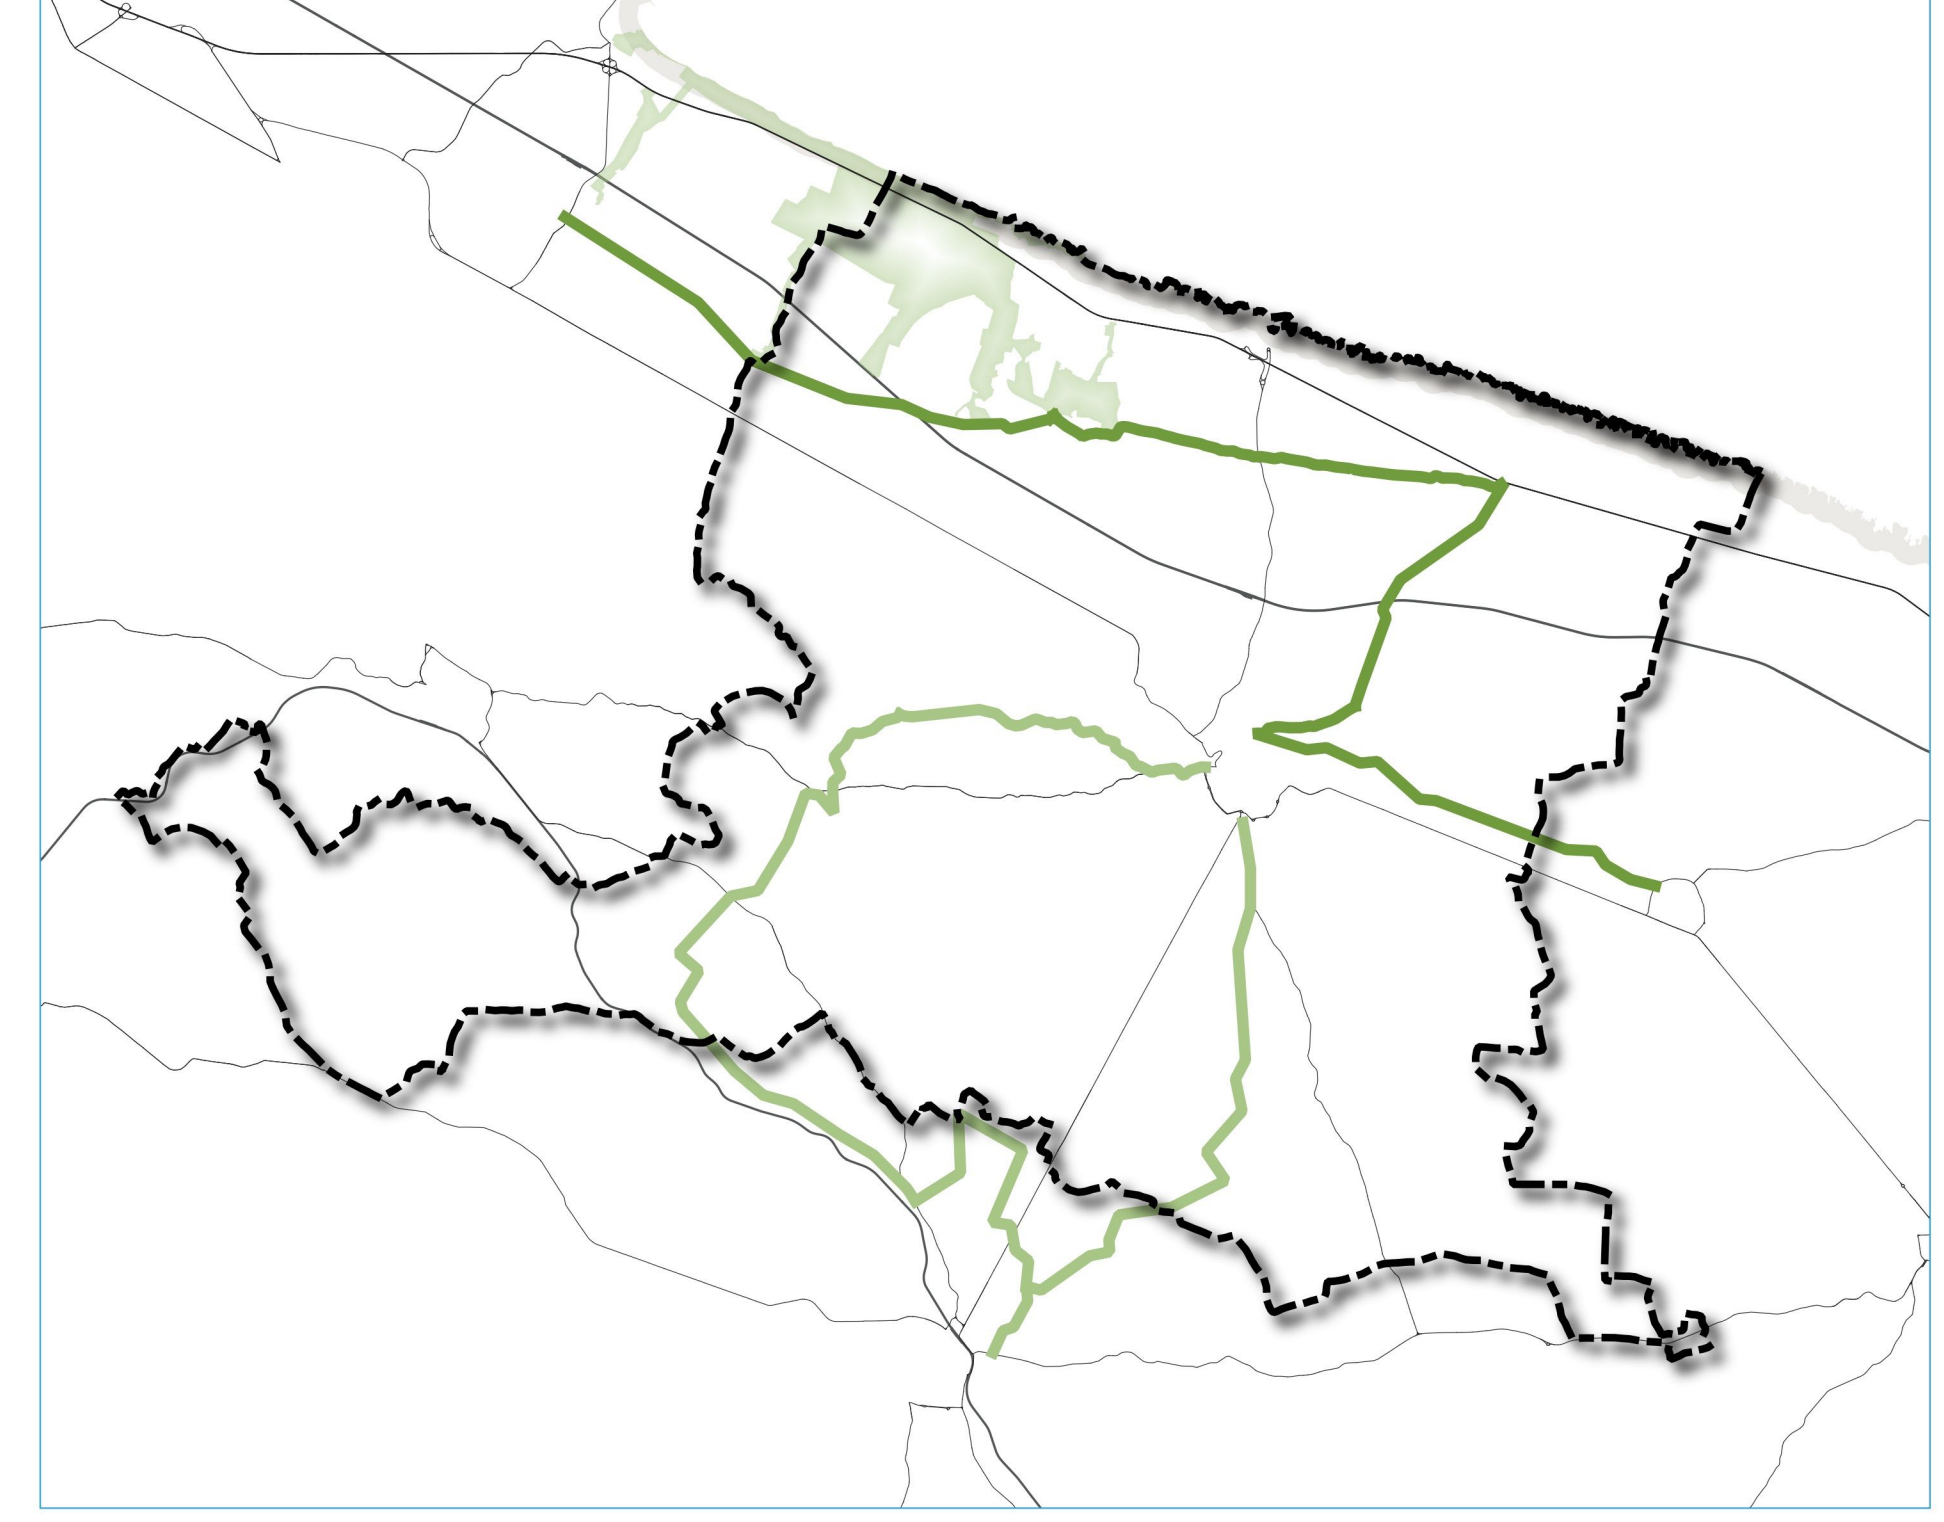

VIE VERDI PROVINCIA DI BRINDISI