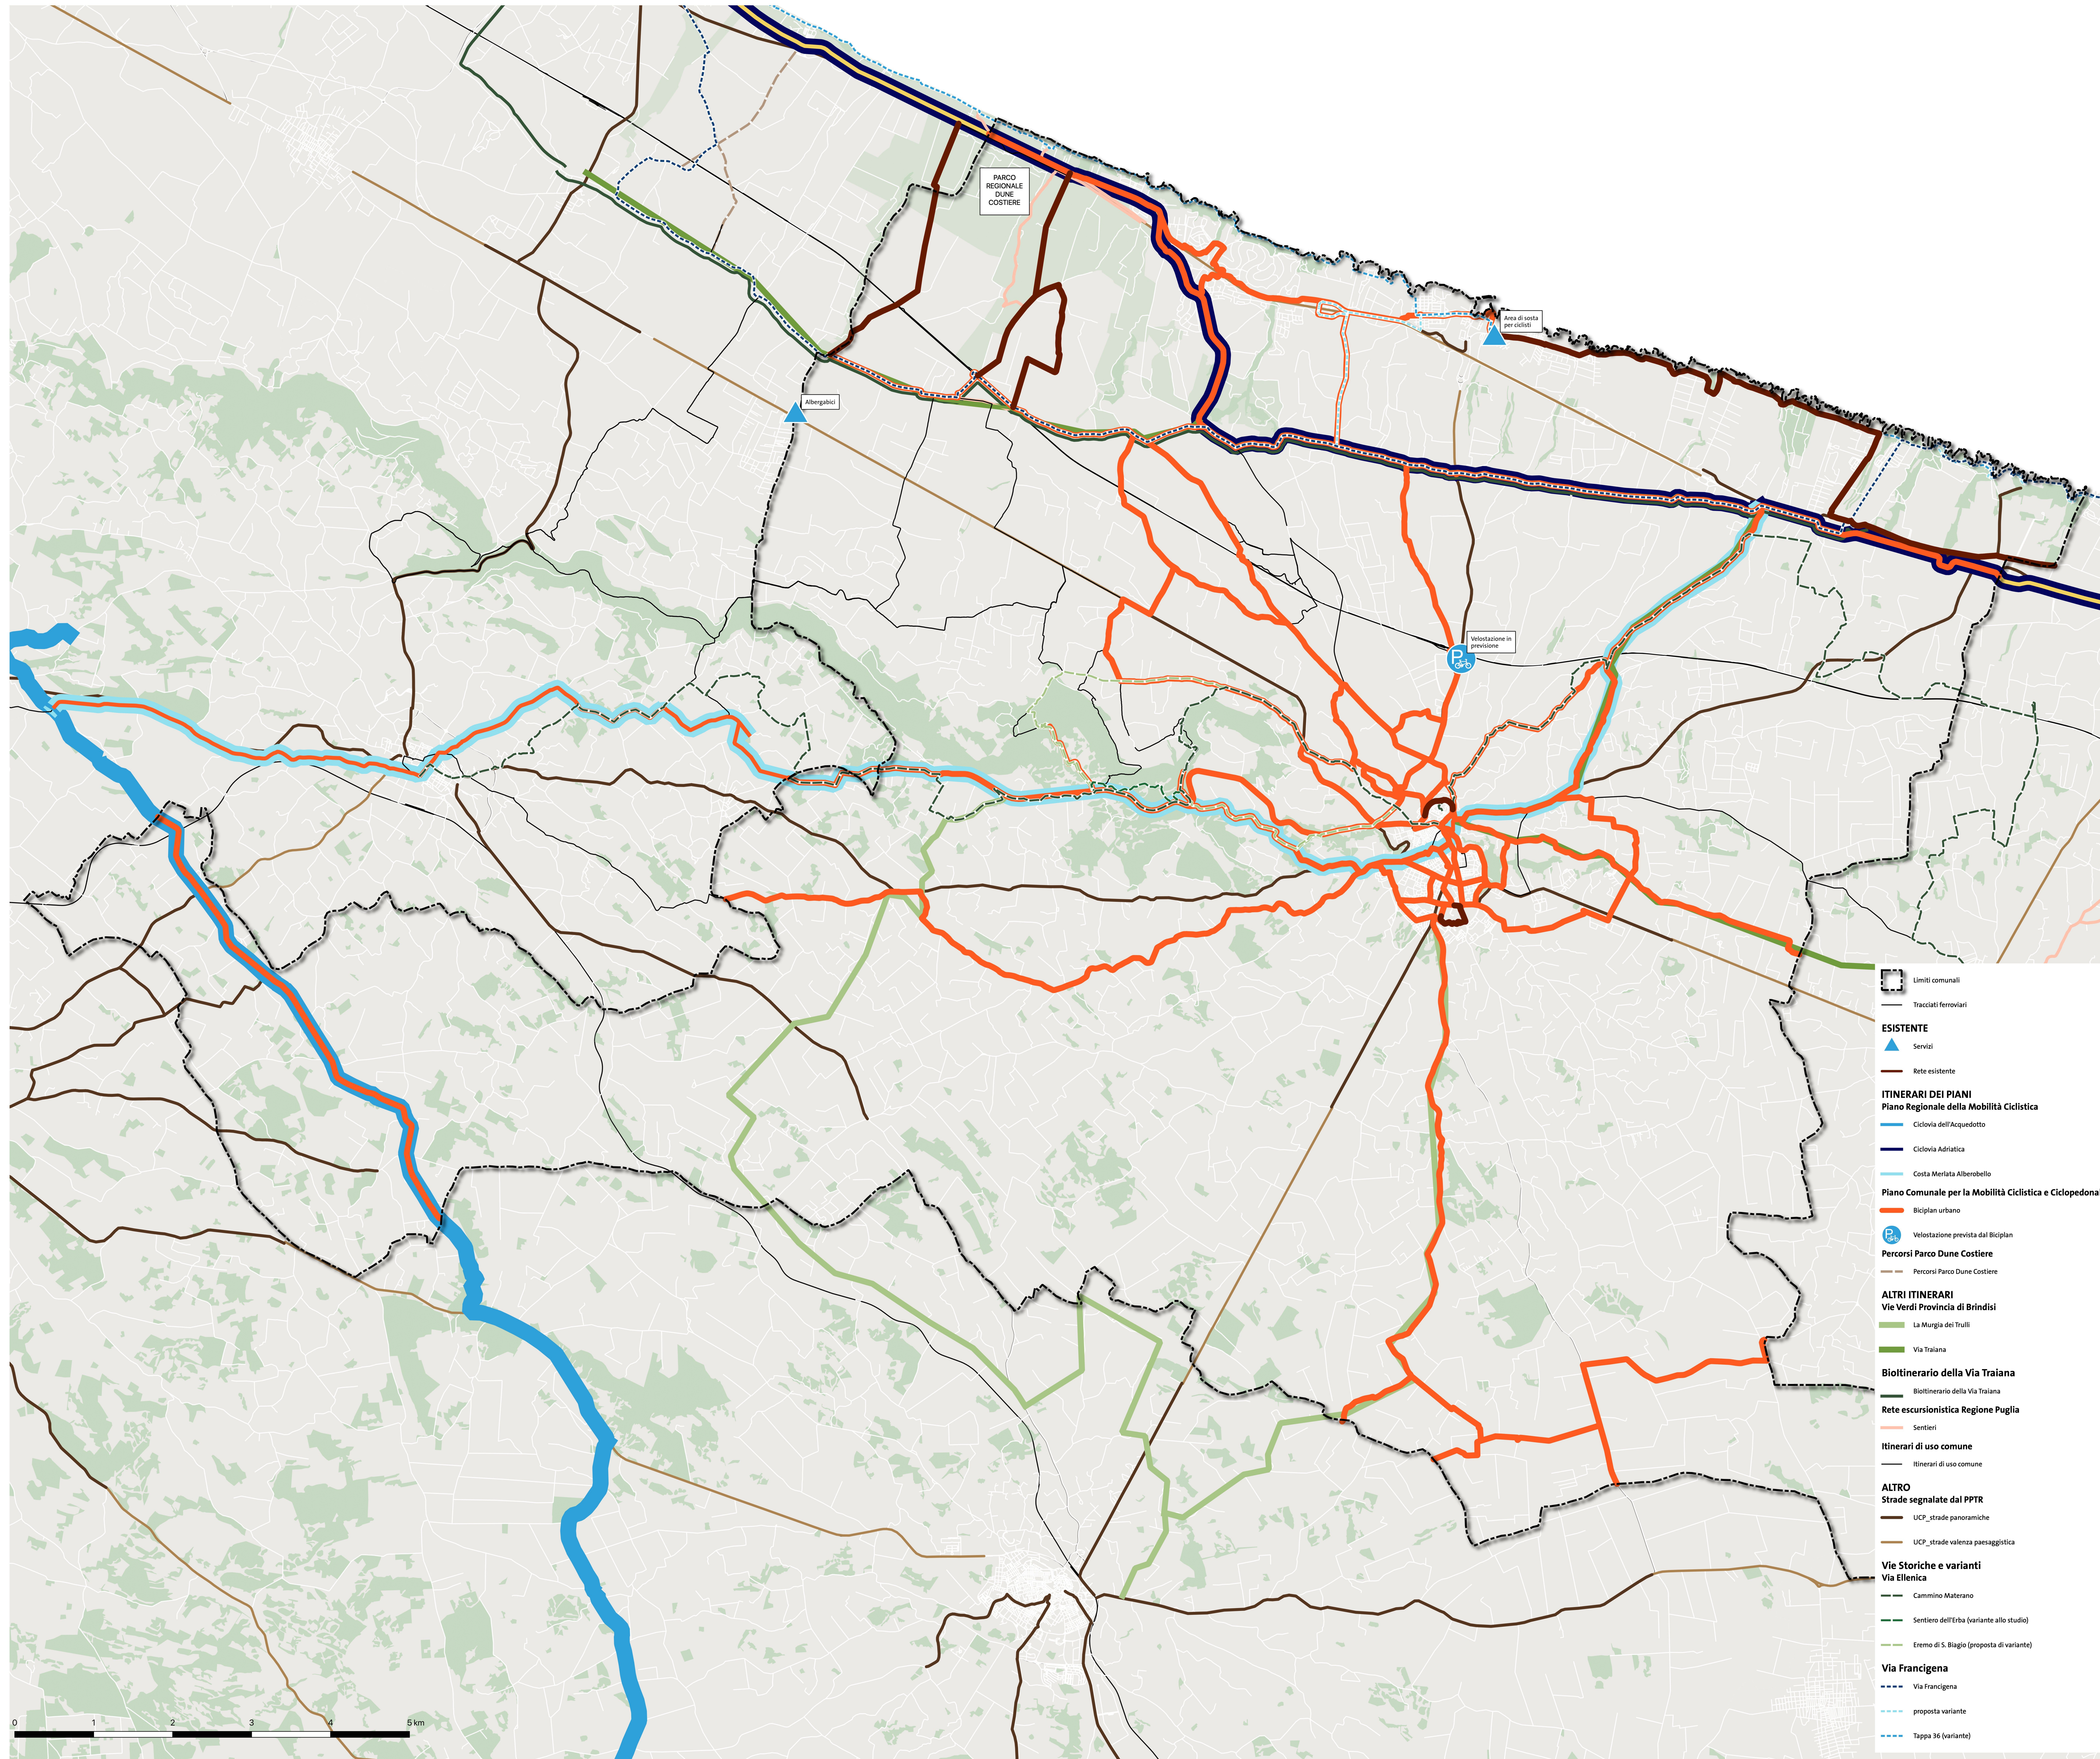

Comune di OSTUNI
Provincia di Brindisi

PIANO URBANO PER LA MOBILITÀ SOSTENIBILE
PUMS

COMMITTENTE RUP: Comune di Ostuni (BR) Ing. Federico Craci

Area Tecnica Progettisti: Timbri ed Approvazioni

ELAB./TAV. **TAV A3.1** Ciclabilità - Inquadramento rispetto alle reti esistenti e pianificate

REDAZIONE: Agosto 2020

ADOZIONE:

APPROVAZIONE:

ITINERARI REGIONALI