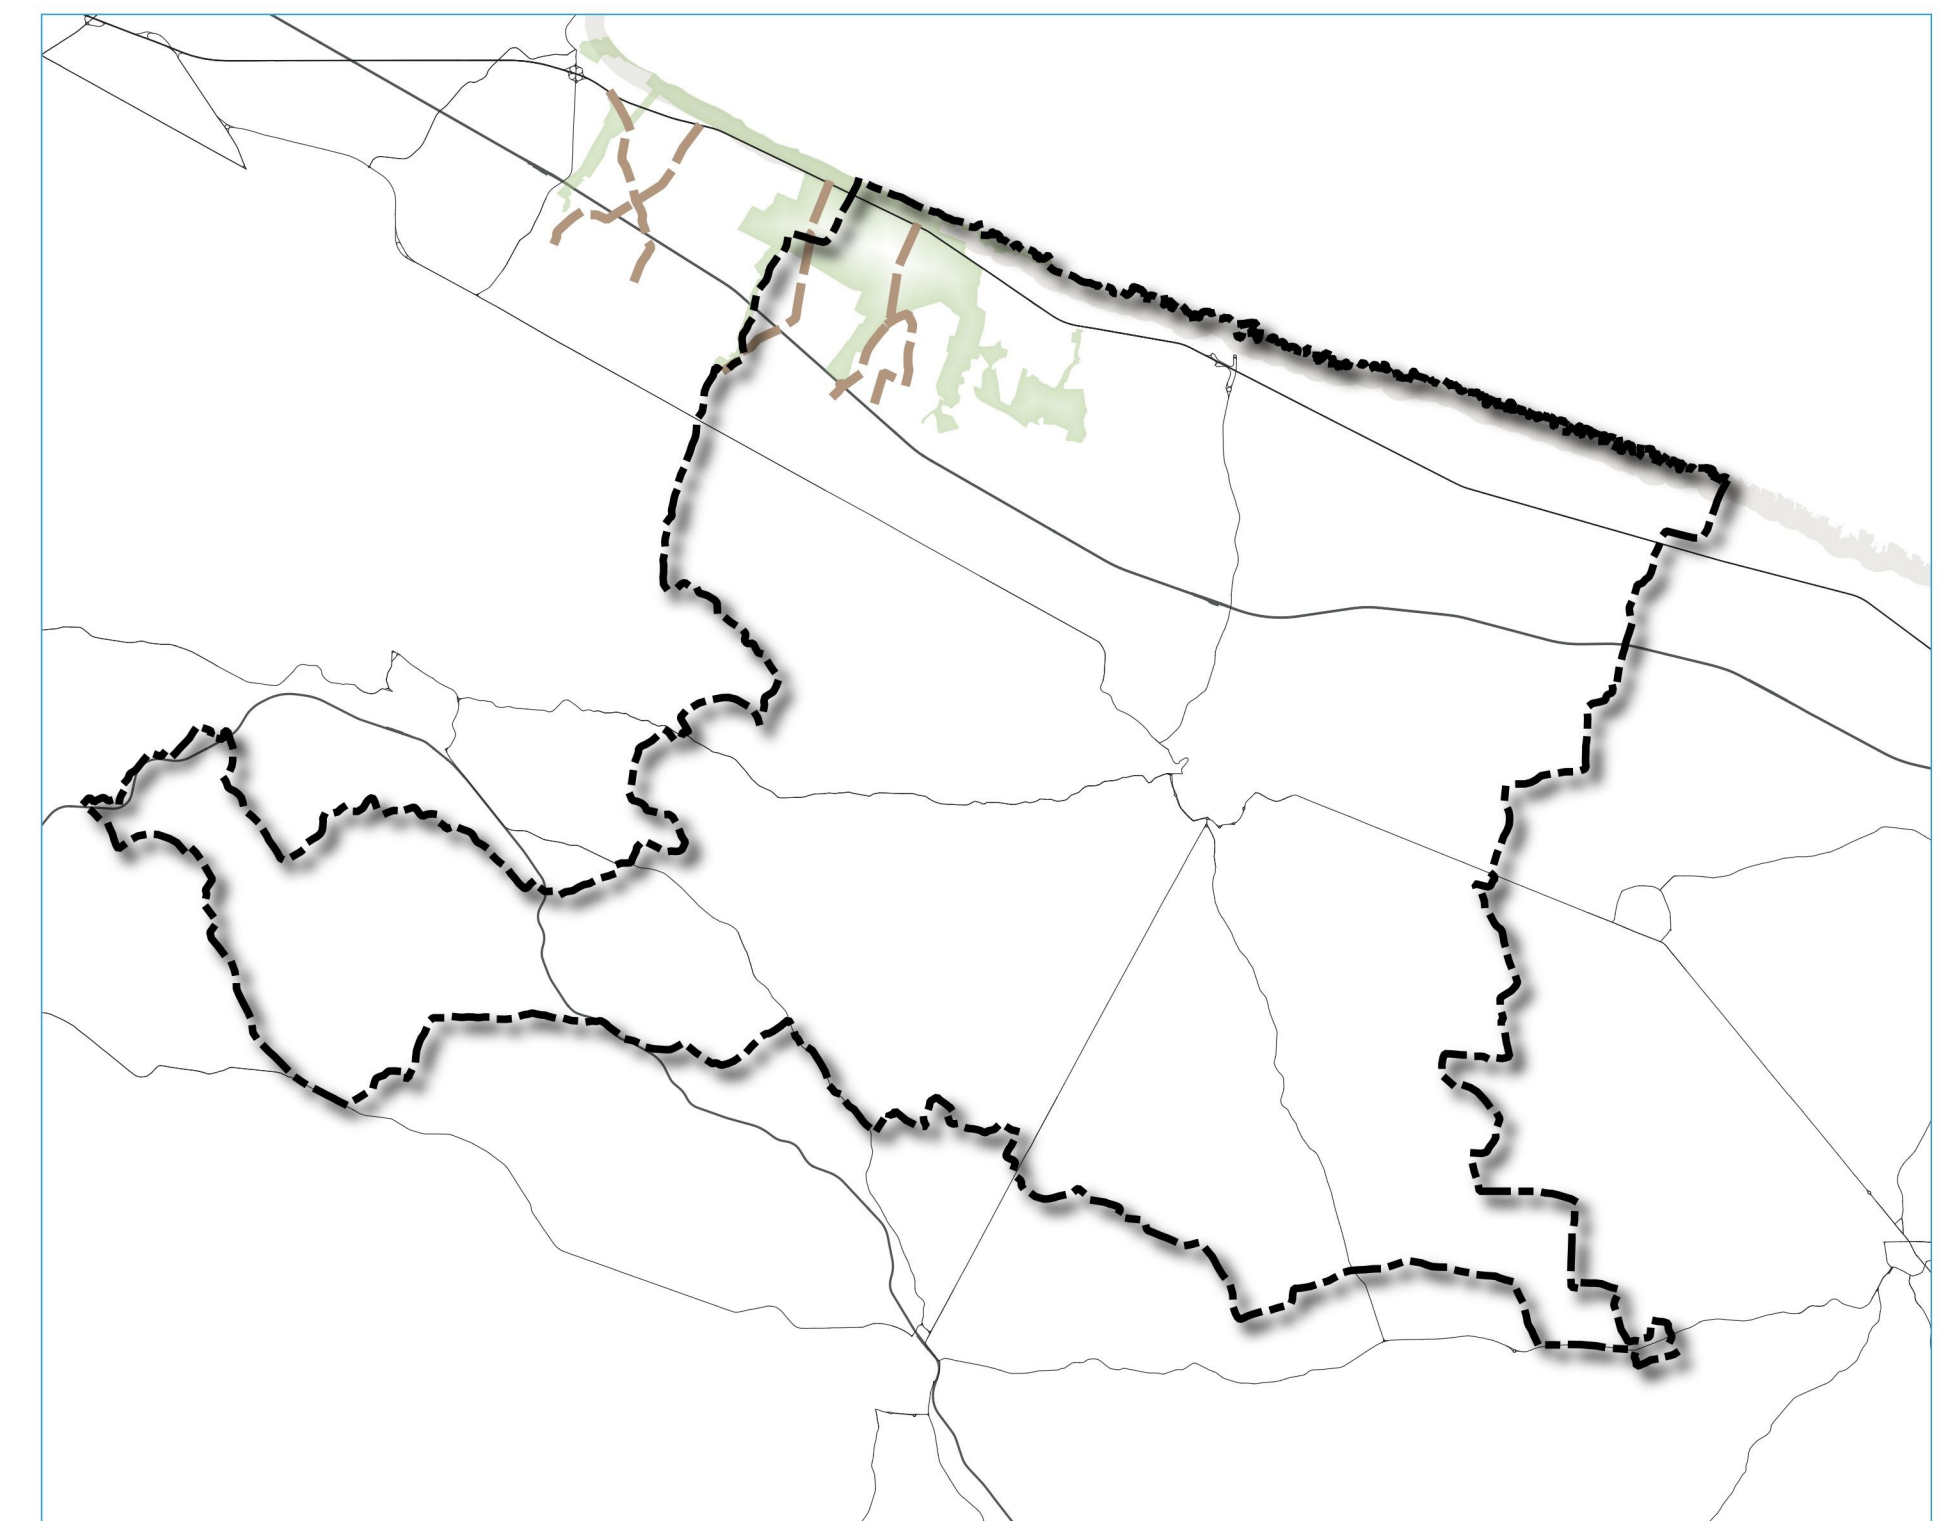

PARCO DELLE DUNE COSTIERE