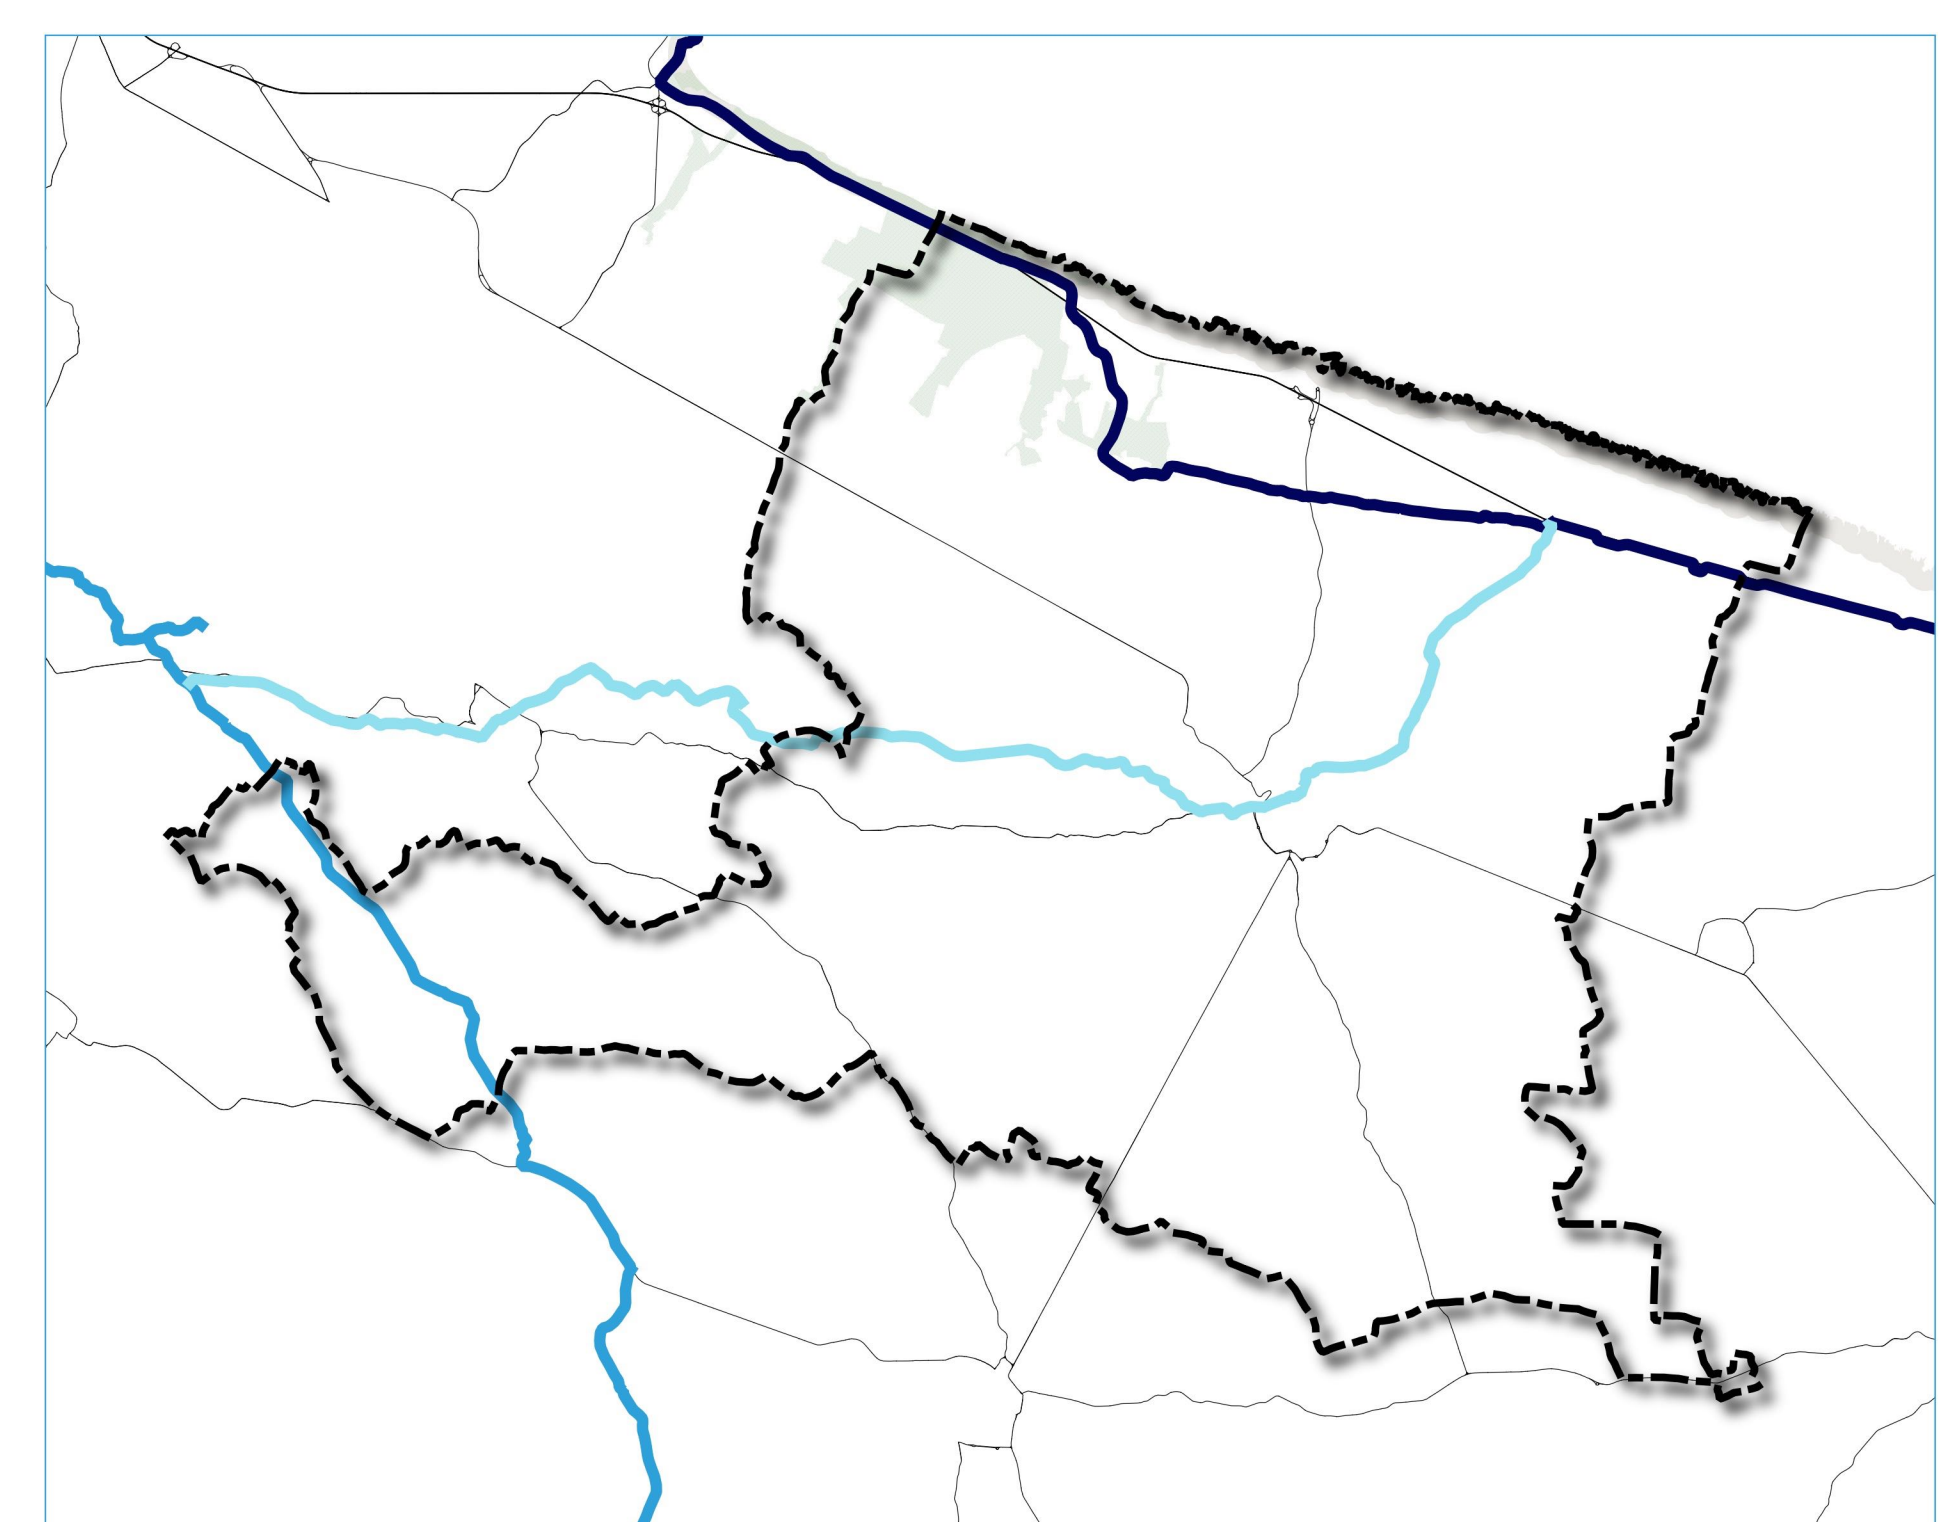

Comune di OSTUNI
Provincia di Brindisi

PIANO URBANO PER LA MOBILITÀ SOSTENIBILE
PUMS

COMMITTENTE RUP: Comune di Ostuni (BR) Ing. Federico Craci

Area Tecnica Progettisti: Timbri ed Approvazioni

ELAB./TAV. **TAV A3.1** Ciclabilità - Inquadramento rispetto alle reti esistenti e pianificate

REDAZIONE: Agosto 2020

ADOZIONE:

APPROVAZIONE:

ITINERARI REGIONALI