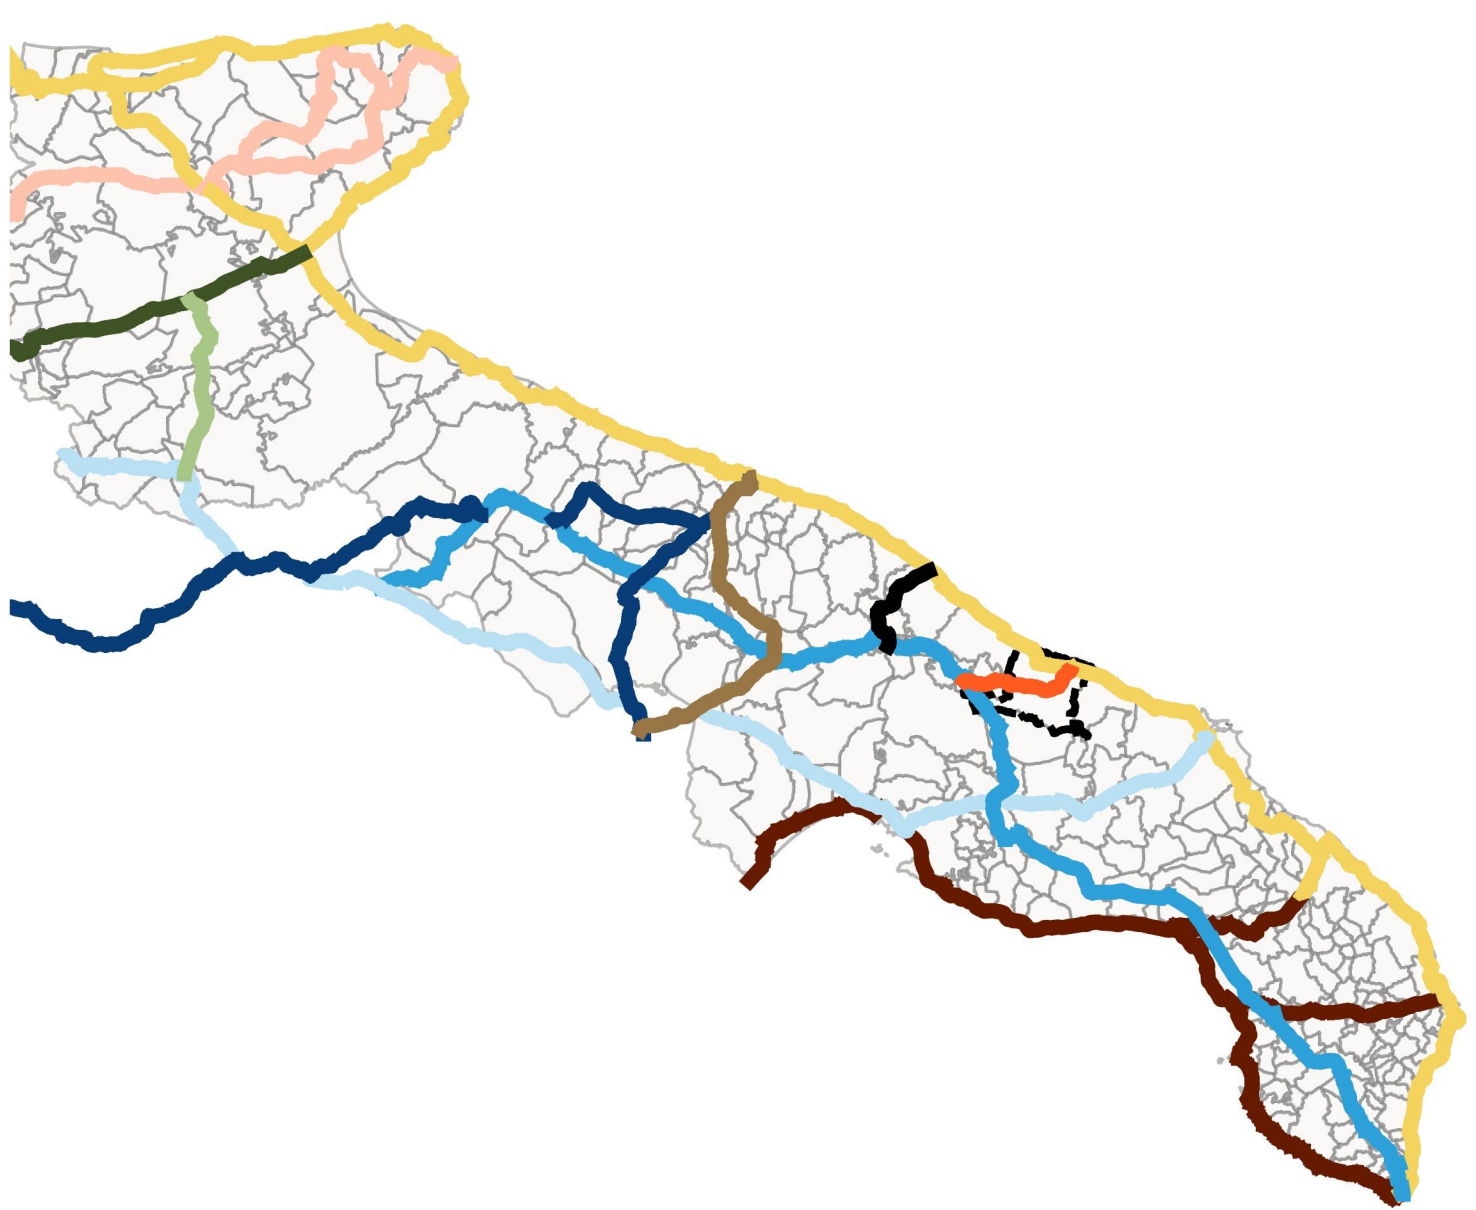

- Limiti comunali
- **Ciclovie PRMC**
- del Acquedotto Pugliese
- Bari Matera
- Candela Foggia
- Adriatica
- del Borboni
- Tre Mari
- Costa Merlata Alberobello
- Daunia Tavoliere
- Del Gargano
- Eurovelo 5
- Monopoli Gioia Del Colle

SCALA 1:20.000