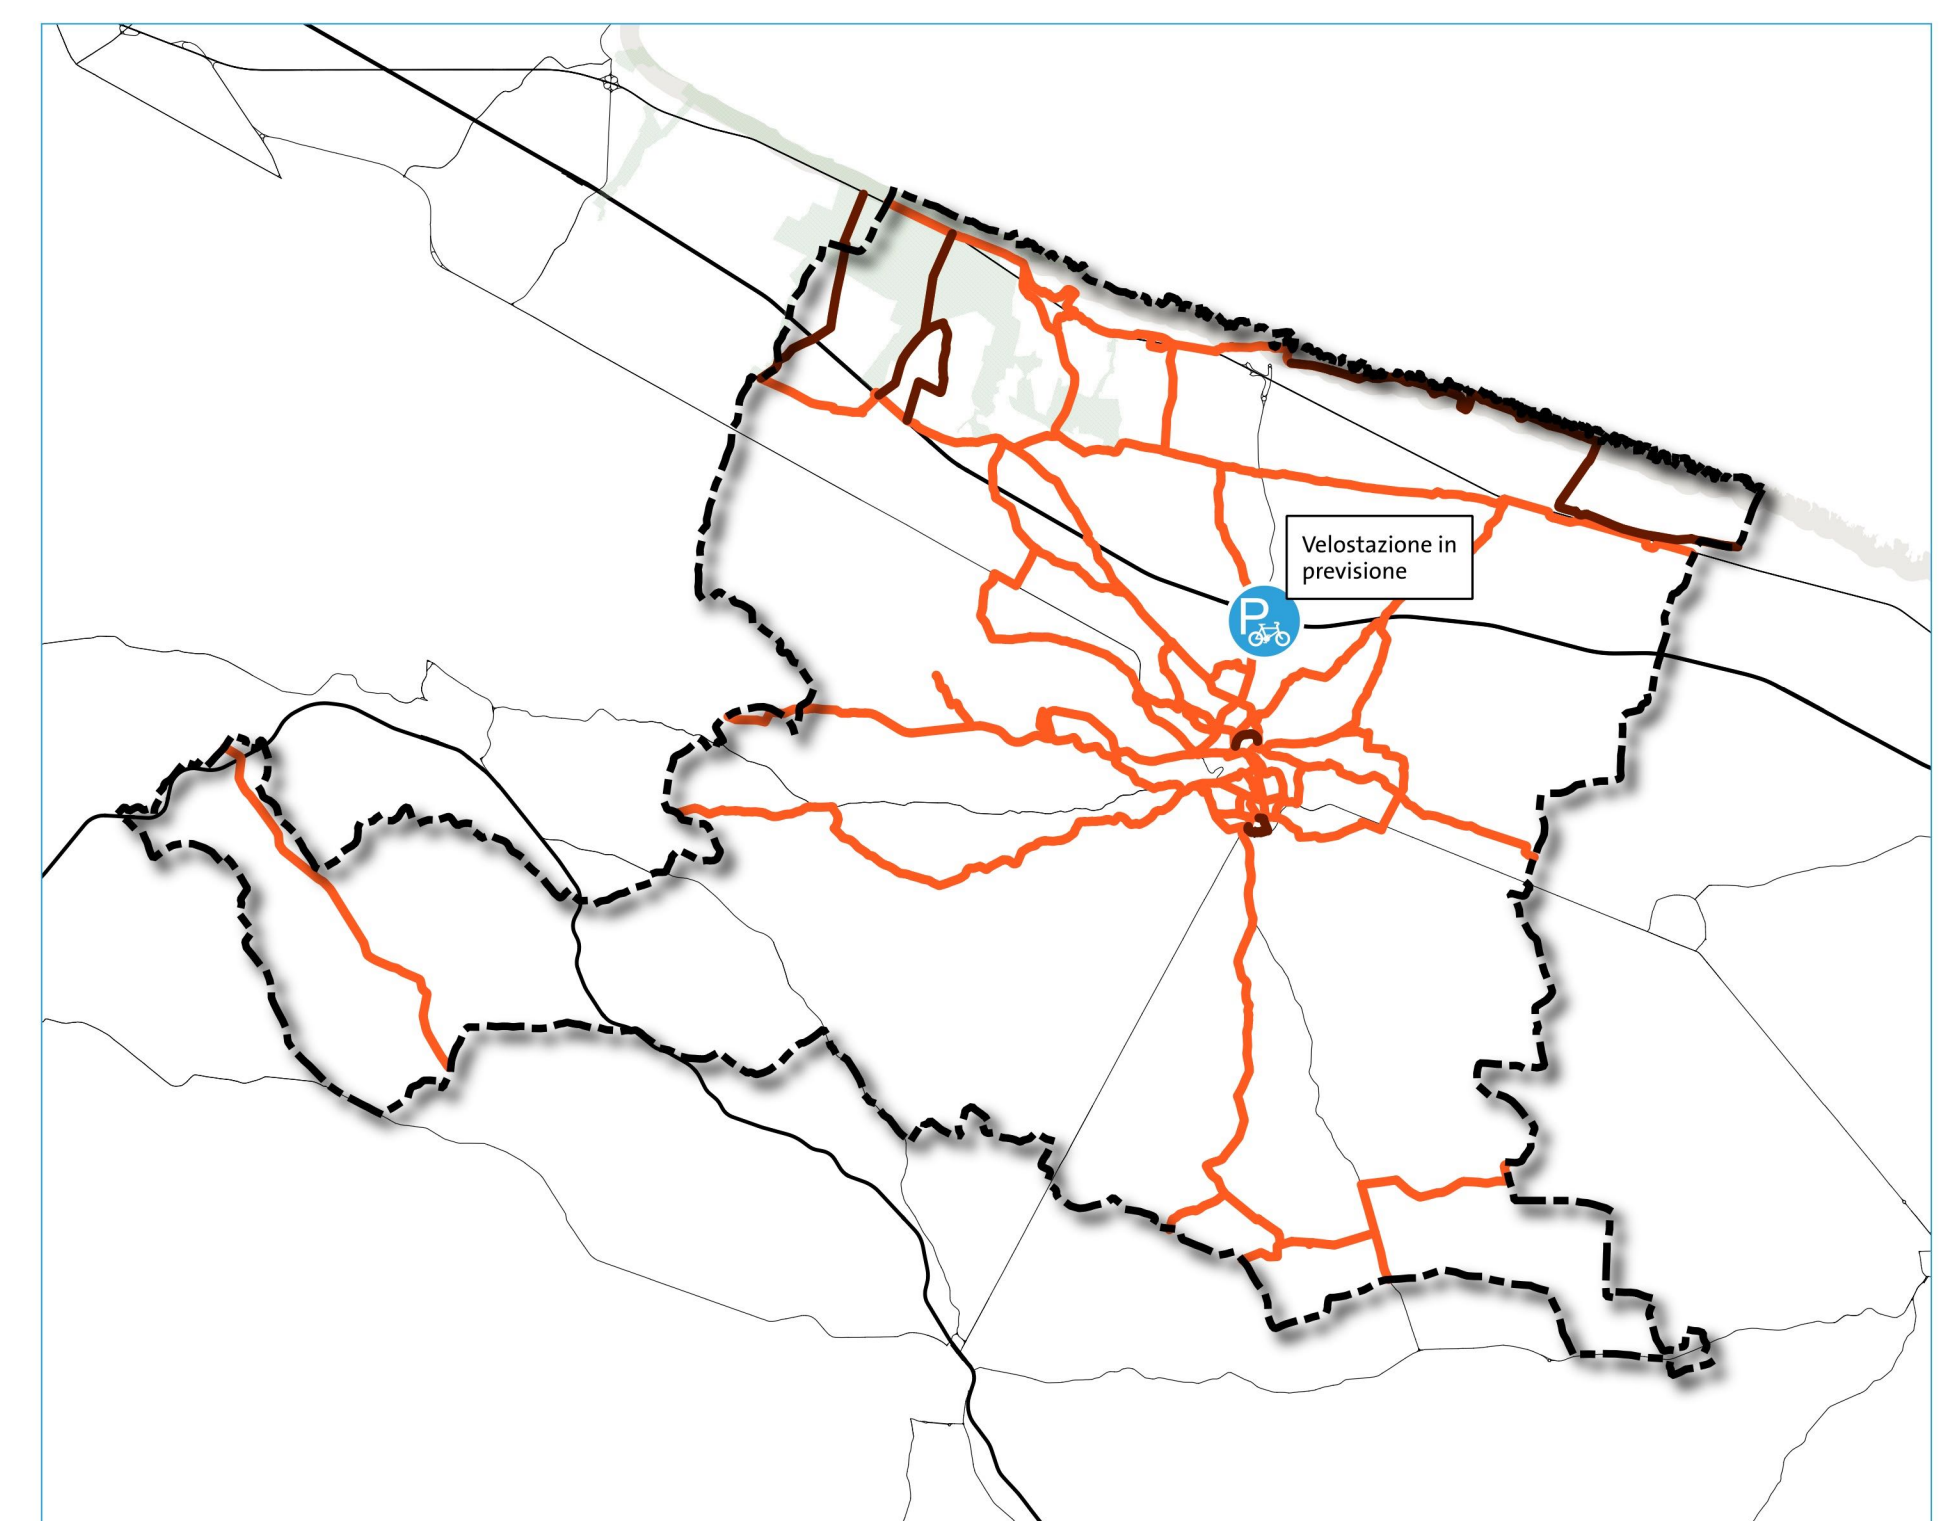

BICIPLAN COMUNALE, RETI ESISTENTI E SERVIZI

- Limiti comunali
- Tracciati ferroviari
- **ESISTENTE**
- Servizi
- Reti esistenti
- **ITINERARI DEI PIANI**
- **Piano Regionale della Mobilità Ciclistica**
- Ciclovia dell'Acquedotto
- Ciclovia Adriatica
- Costa Merlata Alberobello
- **Piano Comunale per la Mobilità Ciclistica e Ciclopedonale**
- Biciplan urbano
- Velostazione prevista dal Biciplan
- **Percorsi Parco Dune Costiere**
- Percorsi Parco Dune Costiere
- **ALTRI ITINERARI**
- **Vie Verdi Provincia di Brindisi**
- La Murgia dei Trulli
- Via Traiana
- **Biotinerario della Via Traiana**
- Biotinerario della Via Traiana
- **Rete escursionistica Regione Puglia**
- Sentieri
- **Itinerari di uso comune**
- Itinerari di uso comune
- **ALTRO**
- **Strade segnalate dal PPTR**
- UCP_strade panoramiche
- UCP_strade valenza paesaggistica
- **Vie Storiche e varianti**
- **Via Ellenica**
- Cammino Materano
- Sentiero dell'Etica (variante allo studio)
- Eremo di S. Biagio (proposta di variante)
- **Via Francigena**
- Via Francigena
- proposta variante
- Tappa 36 (variante)